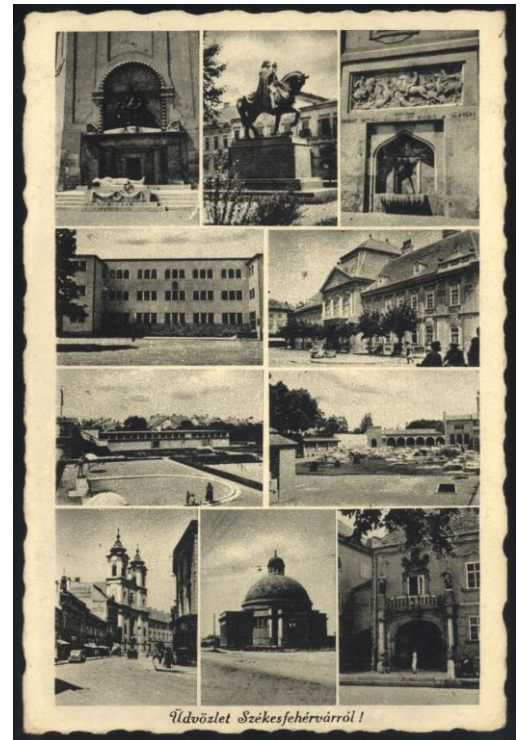

„Hamupipókéből Tündérkirálynő”

Székesfehérvár az 1930-as években

Kiállítás a Vörösmarty Mihály Könyvtár
képeslap-gyűjteményéből

Székesfehérvár
modern várossá fejlődésének folyamata
képeslapjainkon

Megtekinthető:
november 18-tól december 20-ig

Helye: Vörösmarty Mihály Könyvtár
Központi könyvtár, Olvasóterem
(8000 Székesfehérvár, Oskola u. 7.)